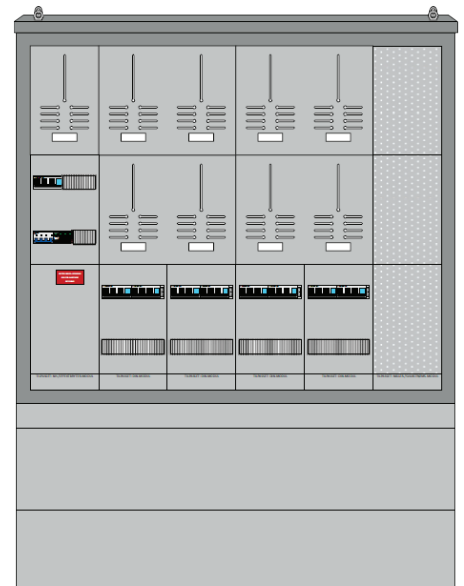

VEILYS TREKROK

M16

- Kroken brukes til isolerte EX kabler/hengekabler.
- Laget av varmforsinket galvanisert stål.
- Testet i henhold til EN 50483- 1:20.

ART.NR	EL.NR	PRODUKTBESKRIVELSE
CV072816	2804417	Veilys Trekrok M16

TAVLESYSTEM

OUTFLEX - DOBBELTVEGGET ALUMINIUMSSKAP

Centech Outflex er et modulbasert, spesialdesignet skap for montasje utendørs. Brukes som inntaksskap for (flermanns) boliger, forsyning til elbilladeanlegg eller som generelt fordelingskap til elektriske anlegg for sakkyndig eller usakkyndig betjening.

- Skap og sokkel er utført i sjøvannsbestandig aluminium.
- Sokkel er tilgjengelig i utførelser for montasje på betong/fundament eller for nedgraving.
- Kan bygges og monteres med vern.
- Lagervare.
- Kan leveres ferdigkoblet innen 72 timer.