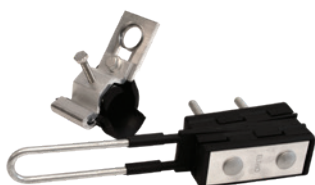

VEILYS KOBLINGSSETT

Veilys koblingssett benyttes til forgrening av Al/Cu-kabler i stålmaster eller lignende.

Koblingssett for 230V inneholder 3 stk. grå koblingsklemmer (3-hulls) og 1 stk. jordklemme med 350mm lang 16mm² gul/grønn leder.

ART.NR	EL.NR	PRODUKTBEKRIVELSE
CV072717	3608018	Veilys Koblingssett 3-hulls Al/Cu 230V
CV072724	3608019	Veilys Koblingssett 6-hulls Al/Cu 400V

EX-KLEMME

Denne kan anvendes både for aluminium og kobber, tilstrammes ved hjelp av momentskrue for tidsbesparende og enkel montering.

- Isolert avgreningsklemme for EX Hengeledning hovedleder 16-95mm² og avgreningsleder 1,5-10 mm².

ART.NR	EL.NR	PRODUKTBESKRIVELSE
CV072120	1200515	Veilys Ex-klemme 16-95 mm ² /1,5-10 mm ²

VEILYS EX - HENGELEDNING

4x25/50mm² Endefeste

- Brukes som endefeste på tremaster for 3 eller 4 EX ledere.
- Det sitter montert en fjær på klemmene som gjør at festene holdes fra hverandre ved montering.
- Festet har en kilevirkning. Testet i henhold til EN 50483-1:2009.