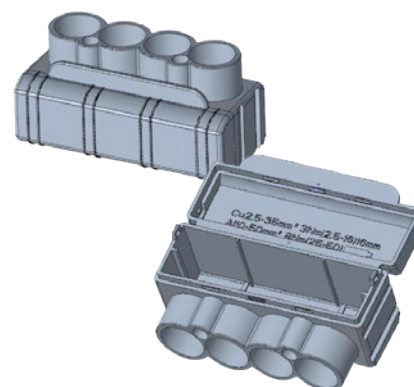

Grå RAL7042

Grangrønn RAL6009

Sortgrønn RAL6012

VEILYS STOLPEBOKS

- Stolpeboks er tilpasset montasje i stålmaster og leveres med verktøyfri tilkobling mot armatur.
- Stolpeboksene leveres komplett med vern samt 4 stk. dobbeltisolerte 2,5mm² ledere.
- Leveres også uten vern/ledere. UV-bestendig utførelse på visse modeller for ytterligere beskyttelse mot ultrafiolette stråler.

GELBOKS

- Gel Boks, enkel, dobbel og trippel.
- IP68 fylt gel boks.
- Testet i henhold til EN 61984:2009.

ART.NR	EL.NR	PRODUKTBEKRIVELSE
CV072755	1201150	Veilys Gel boks enkel
CV072762	1201151	Veilys Gel boks dobbel
CV072779	1201152	Veilys Gel boks trippel

VEILYS KOBLINGSSETT

Veilys koblingssett benyttes til forgrening av Al/Cu-kabler i stålmaster eller lignende.

Koblingssett for 230V inneholder 3 stk. grå koblingsklemmer (3-hulls) og 1 stk. jordklemme med 350mm lang 16mm² gul/grønn leder.

Koblingssett for 400V inneholder 3 stk. grå koblingsklemmer (6-hulls), 1 stk. blå koblingsklemme (6-hulls) og 1 stk. jordklemme med 350mm lang 16mm² gul/grønn leder.

- Nominelt tverrsnitt Cu: 2,5-35mm².
- Nominelt tverrsnitt Al: 10-50mm².
- 3-hulls klemme kan terminere maks 2x50mm² og 1 avgrening til armatur.
- 6-hulls klemme kan terminere maks 4x50mm² og 2 avgreninger til armatur.