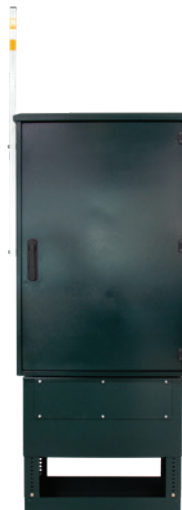

Grå RAL7042

Grangrønn RAL6009

Sortgrønn RAL6012

VEILYS STOLPEBOKS

- Stolpeboks er tilpasset montasje i stålmaster og leveres med verktøyfri tilkobling mot armatur.
- Stolpeboksene leveres komplett med vern samt 4 stk. dobbeltisolerte 2,5mm² ledere.
- Leveres også uten vern/ledere. UV-bestendig utførelse på visse modeller for ytterligere beskyttelse mot ultrafiolette stråler.