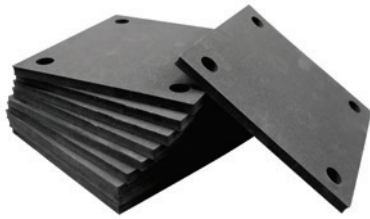

4x25/50mm² Endefeste

- Brukes som endefeste på tremaster for 3 eller 4 EX ledere.
- Det sitter montert en fjær på klemmene som gjør at festene holdes fra hverandre ved montering.
- Festet har en kilevirkning. Testet i henhold til EN 50483-1:2009.

120mm² Mellomfeste

- Brukes som mellom feste på tremaster for opptil 120mm².
- Kan brukes i rett linje eller opp til 90 grader. Testet i henhold til EN 50483-1:2009.

ART.NR	EL.NR	PRODUKTBESKRIVELSE
CV072694	2804410	Veilys Ex/hengeledning - 4x25/50 Endefeste
CV072700	2800169	Veilys Ex/hengeledning - 120 Mellomfeste

KRYMPESKRITT

Krympeskritt fra Cenika, produsert i polymer (EVA), gir meget god fleksibilitet, høy elastisitet og vedvarende forsegling mot ytre påvirkninger.

- Benyttes til endeavslutning av kabler.
- Beskyttelse mot vanninntrenging.
- Krympeskritt med lim for; 3, 4 og 5 ledere 25- 50 mm².

ART.NR	EL.NR	PRODUKTBESKRIVELSE
CV072847	1100084	Veilys Krympeskritt 3.1 25-50mm ²
CV072137	1100056	Veilys Krympeskritt 4.1 25-50mm ²
CV072144	1100057	Veilys Krympeskritt 5.1 25-50mm ²

VEILYS DAMSPERRE