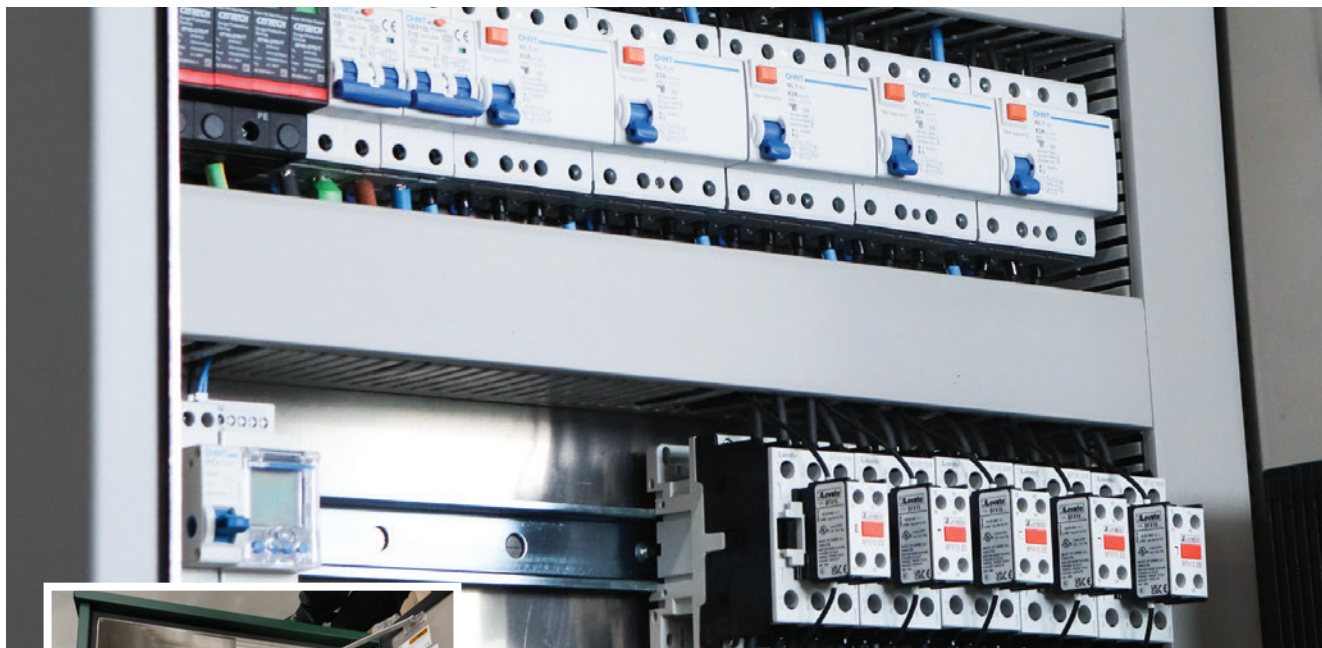

VI TILBYR UTSTYR TIL INFRASTRUKTUR

TENNSKAP - DOBBELTVEGGET ALUMINIUM IP65

Tennskap fra Cenika bygges, tilpasses og lakkeres etter kundens behov. Skapet leveres med justerbar sokkel, snømarkør og veggfester som standard.