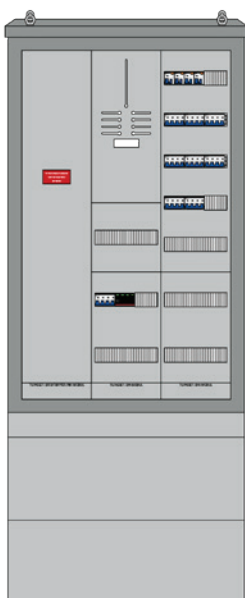

VEILYS TREKROK

M16

- Kroken brukes til isolerte EX kabler/hengekabler.
- Laget av varmforsinket galvanisert stål.
- Testet i henhold til EN 50483- 1:20.

ART.NR	EL.NR	PRODUKTBESKRIVELSE
CV072816	2804417	Veilys Trekrok M16

TAVLESYSTEM

OUTFLEX - DOBBELTVEGGET ALUMINIUMSSKAP

Centech Outflex er et modulbasert, spesialdesignet skap for montasje utendørs. Brukes som inntaksskap for (flermanns) boliger, forsyning til elbilladeanlegg eller som generelt fordelingskap til elektriske anlegg for sakkyndig eller usakkyndig betjening.

- Skap og sokkel er utført i sjøvannsbestandig aluminium.
- Sokkel er tilgjengelig i utførelser for montasje på betong/fundament eller for nedgraving.
- Kan bygges og monteres med vern.
- Lagervare.
- Kan leveres ferdigkoblet innen 72 timer.